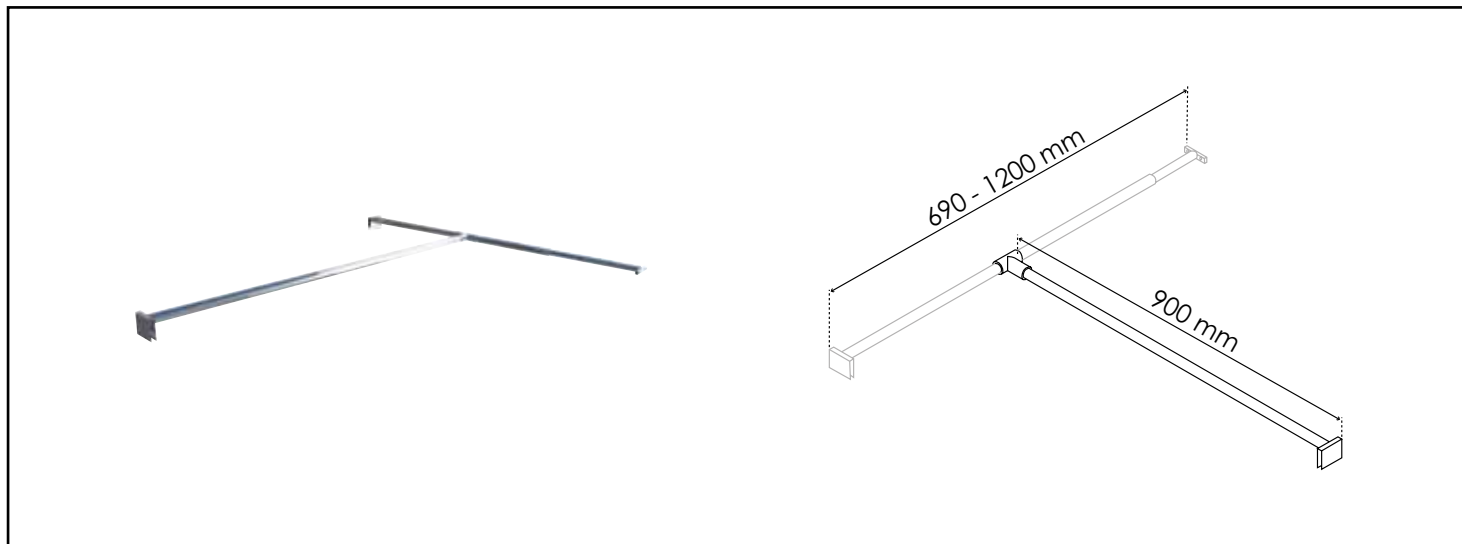

Référence : **800054**

BARRE DE RETOUR MURALE FIXATION ÉCRAN DE DOUCHE - LONG 90 CM RECOURPABLE - CHROMÉ

■ **TRAITÉ ANTICALCAIRE 1 FACE.**

■ **SANS SEUIL, CES PAROIS OFFRENT UNE BONNE ACCESSIBILITÉ À L'ESPACE DE DOUCHE.**

■ **CETTE PAROI 90X200CM PERMET UN MONTAGE DE PLEIN PIED OU SUR RECEVEUR ET EST RÉVERSIBLE GAUCHE/DROITE.**

■ **ELLE NE NÉCESSITE PAS DE FIXATION AU SOL, LE POIDS DE LA PAROI ASSURANT LA STABILITÉ DE L'ENSEMBLE.**

CARACTÉRISTIQUES	Barre murale de retour de fixation : - Chromé. - Longueur 90cm recoupable. - Pour écran de douche à l'italienne.
APPLICATIONS	Équipement de salle de bains
CONDITIONS D'UTILISATION	Dimensions : 90 cm recoupable Finition chromée
COMPATIBILITÉ	Conforme aux réglementations en vigueur
PRÉCAUTION D'EMPLOI	Respecter les conditions de mise en œuvre sur l'emballage et la notice. Dans les régions dites "calcaires", nous préconisons d'utiliser un adoucisseur d'eau pour u

PRESCRIPTION DE POSE

Longueur 90cm recoupable, adapté à toutes les configurations. - A associer avec barre murale 800053.
